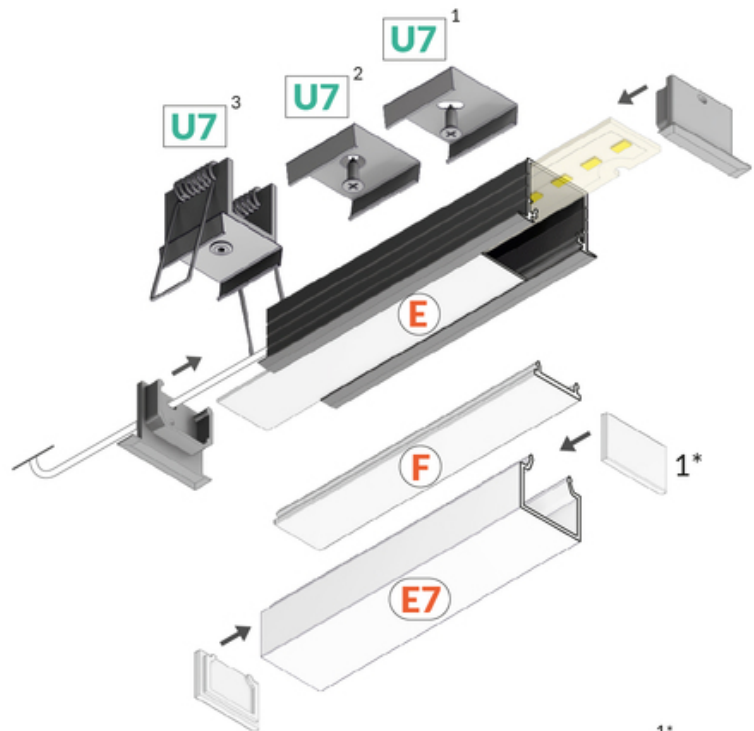

SET STANDARD LINEA-IN20 2000 BLACK ANOD. + F CLICK

1*
end cap E7
zaślepka E7

TOPMET LIGHT KŁOSOWICZ WIŚNIEWSKI sp. z o.o.
 Ostrowska 354 | 61-312 Poznań | POLAND
 tel.: +48 61 872 75 00
 info@topmet.pl

pdf card generation date: 10.03.2025

AVAILABLE VARIANTS

Matching elements
