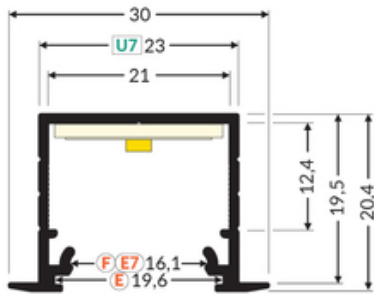

SET STANDARD LINEA-IN20 2000 BLACK ANOD. + F CLICK

1*
end cap E7
zaślepka E7

TOPMET LIGHT KŁOSOWICZ WIŚNIEWSKI sp. z o.o.
 Ostrowska 354 | 61-312 Poznań | POLAND
 tel.: +48 61 872 75 00
 info@topmet.pl

pdf card generation date: 10.03.2025