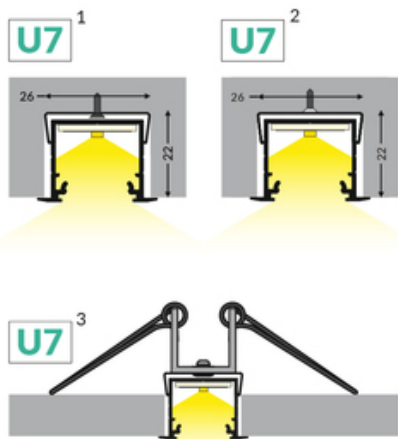

SET STANDARD LINEA-IN20 2000 BLACK ANOD. + F CLICK

1*
end cap E7
zaślepka E7

TOPMET LIGHT KŁOSOWICZ WIŚNIEWSKI sp. z o.o.
 Ostrowska 354 | 61-312 Poznań | POLAND
 tel.: +48 61 872 75 00
 info@topmet.pl

pdf card generation date: 10.03.2025