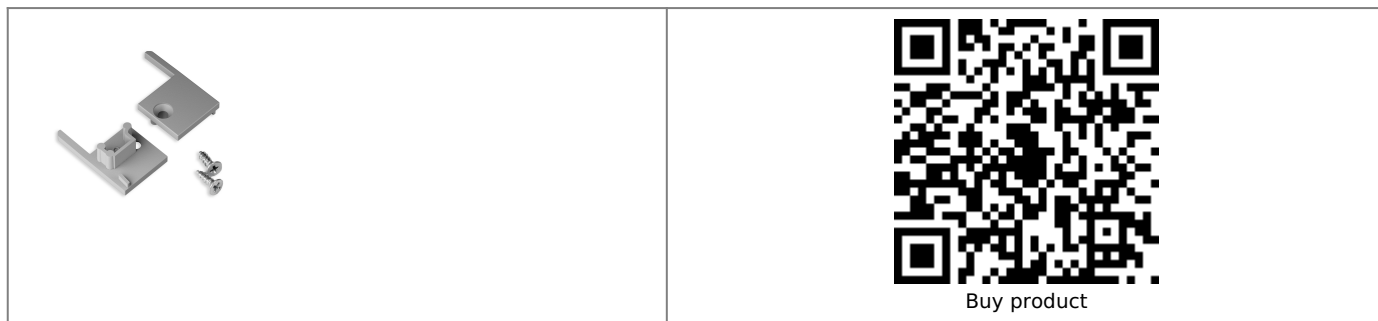

## END CAP UP-TILE10 GREY [20PCS]