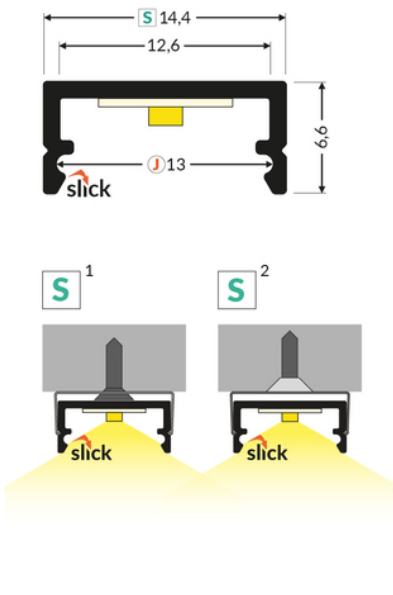

C\* BEGTON12 C end cap for C click diffuser  
zaślepka BEGTON12 C do klosza C klik