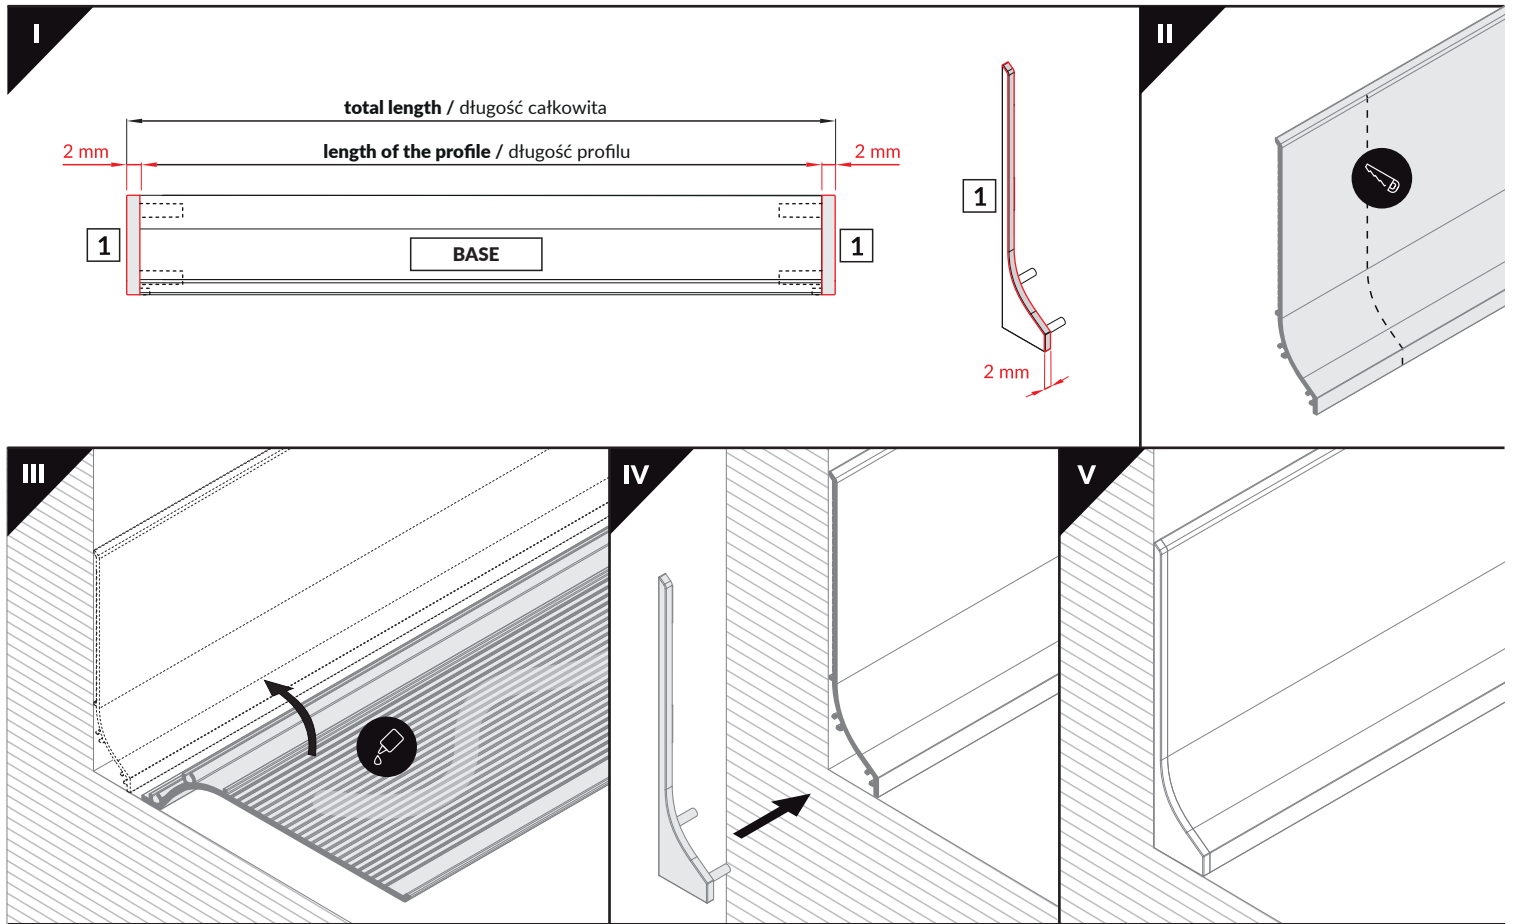

BASE

OTHER APPLICATION PROFILE / PROFIL DODATKOWY
ARCHITECTURAL PROFILE / PROFIL ARCHITEKTONICZNY

1 BASE end cap
zaślepka BASE

ANGLE CONNECTORS / ŁĄCZNIKI KĄTOWE

TOPMET Light Kłósowicz Wiśniewski i Wspólnik Sp.J.
Ostrowska 354 | 61-312 Poznań | POLAND
tel.: +48 61 872 75 00
www.topmet.com