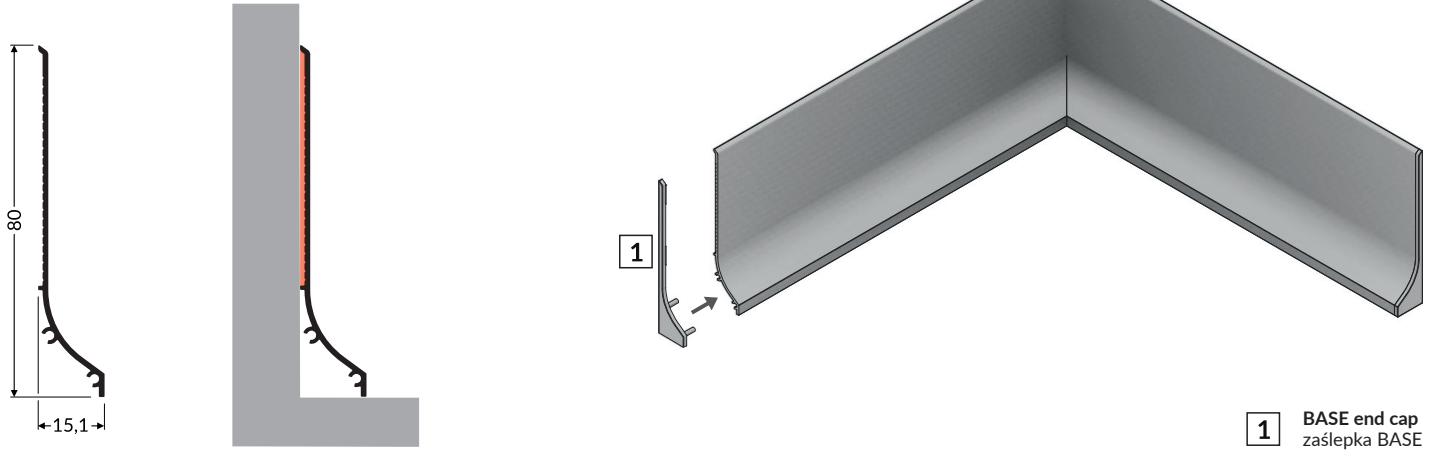

BASE

OTHER APPLICATION PROFILE / PROFIL DODATKOWY
ARCHITECTURAL PROFILE / PROFIL ARCHITEKTONICZNY

1 BASE end cap
zaślepka BASE

ANGLE CONNECTORS / ŁĄCZNIKI KĄTOWE

TOPMET Light Kłósowicz Wiśniewski i Wspólnik Sp.J.
Ostrowska 354 | 61-312 Poznań | POLAND
tel.: +48 61 872 75 00
www.topmet.com