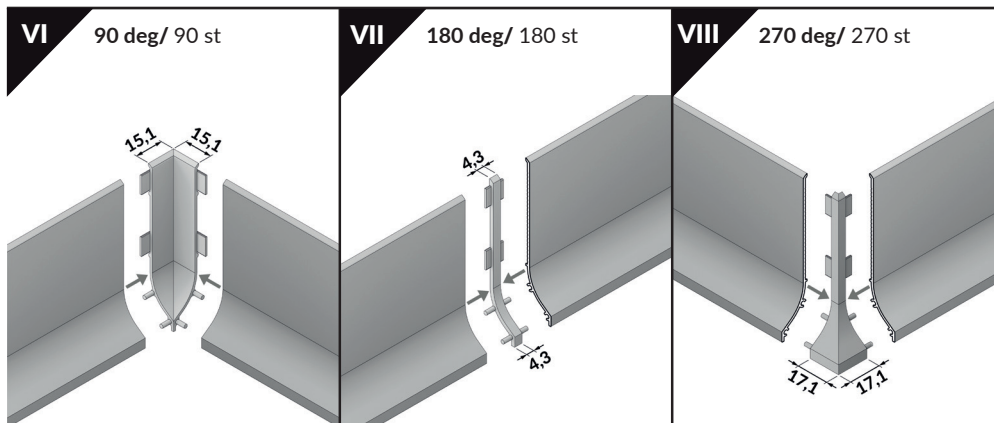

BASE

OTHER APPLICATION PROFILE / PROFIL DODATKOWY
ARCHITECTURAL PROFILE / PROFIL ARCHITEKTONICZNY

1 BASE end cap
zaślepka BASE

ANGLE CONNECTORS / ŁĄCZNIKI KĄTOWE

TOPMET Light Kłósowicz Wiśniewski i Wspólnik Sp.J.
Ostrowska 354 | 61-312 Poznań | POLAND
tel.: +48 61 872 75 00
www.topmet.com